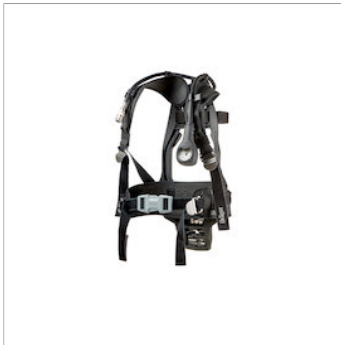

Однородные продукты

D-1633-2021

Dräger PSS® 3000

Dräger PSS® 3000 – это высокоэффективный дыхательный аппарат для пожарных. Он обеспечивает комфорт и универсальность, которые так необходимы службам быстрого реагирования. Легкий, но прочный и удобно надеваемый, этот современный дыхательный аппарат обеспечивает надежную защиту органов дыхания.