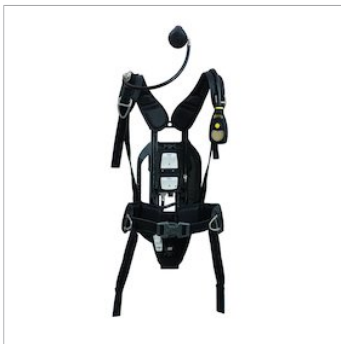

ST-6147-2007

Dräger PSS® 7000

Dräger PSS 7000 – новое поколение дыхательных аппаратов со сжатым воздухом, предназначенных для профессиональных пожарных.