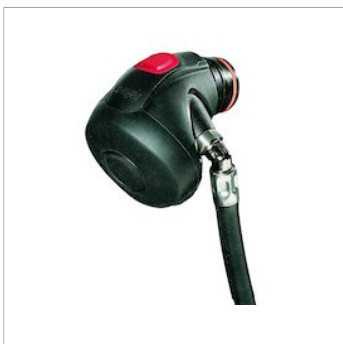

Баллоны со сжатым воздухом

Баллоны Dräger, созданные с использованием передовых технологий и современных материалов, могут применяться в любом месте, где необходима защита органов дыхания. Мы предлагаем широкий ассортимент стальных и композитных баллонов. Большими преимуществами для вас станут их легкость и длительный срок службы.

ST-149-2000