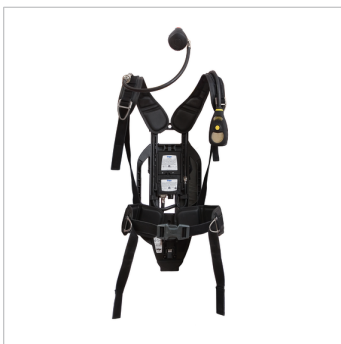

Dräger PSS 5000

Dräger PSS 5000 – это высокоэффективный автономный дыхательный аппарат для профессиональных пожарных. Сочетая эргономические показатели с широким спектром настраиваемых опций, Dräger PSS 5000 обеспечивает пользователю комфорт и универсальность и удовлетворяет нужды тех, кто первым вступает в борьбу с чрезвычайными происшествиями.

ST-6147-2007