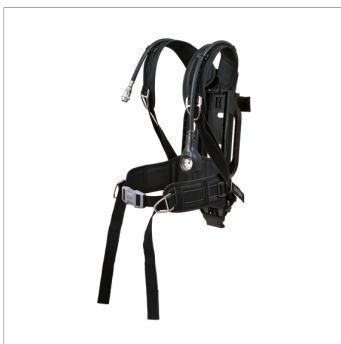

Dräger C-C550

Блок управления для портативного передатчика со встроенным микрофоном и динамиком. Может быть подключен к ряду моделей приемников. Прочная конструкция соответствует IP67/MIL-STD-810G. Возможна автономная работа с радиоприемником (также без прикрепленной гарнитуры). Удобный, с двумя кнопками РТТ. Доступна версия АTEX (независимо от типа радиопередатчика).

D-4266-2010