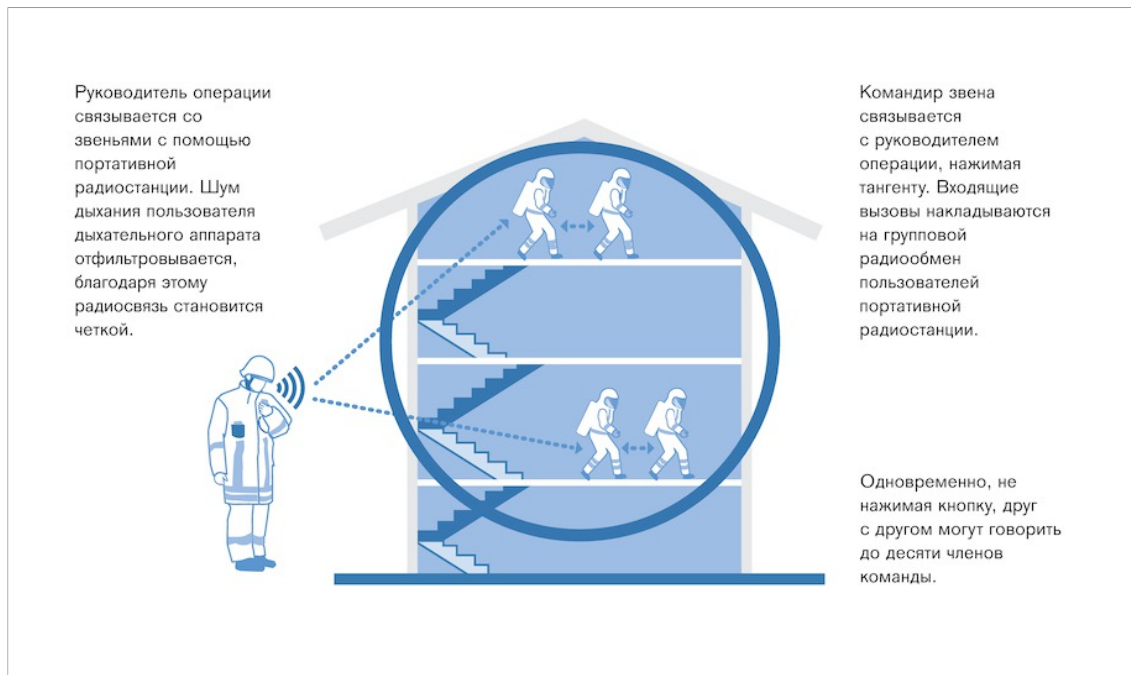

Dräger FPS-COM 7000 Связь во время работы

Цифровое шумоподавление обеспечивает четкую связь и повышение безопасности при работе.