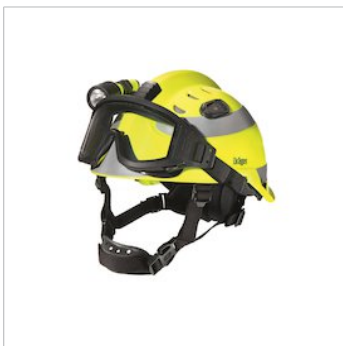

Однородные продукты

D-24352-2020

Каска Dräger HPS® 3500

DrägerHPS® 3500 – это многофункциональная универсальная каска, используемая различными аварийно-спасательными службами при проведении поисково-спасательных работ, тушения лесных пожаров, оказании помощи при дорожных происшествиях и проведении спасательных работ на высоте.