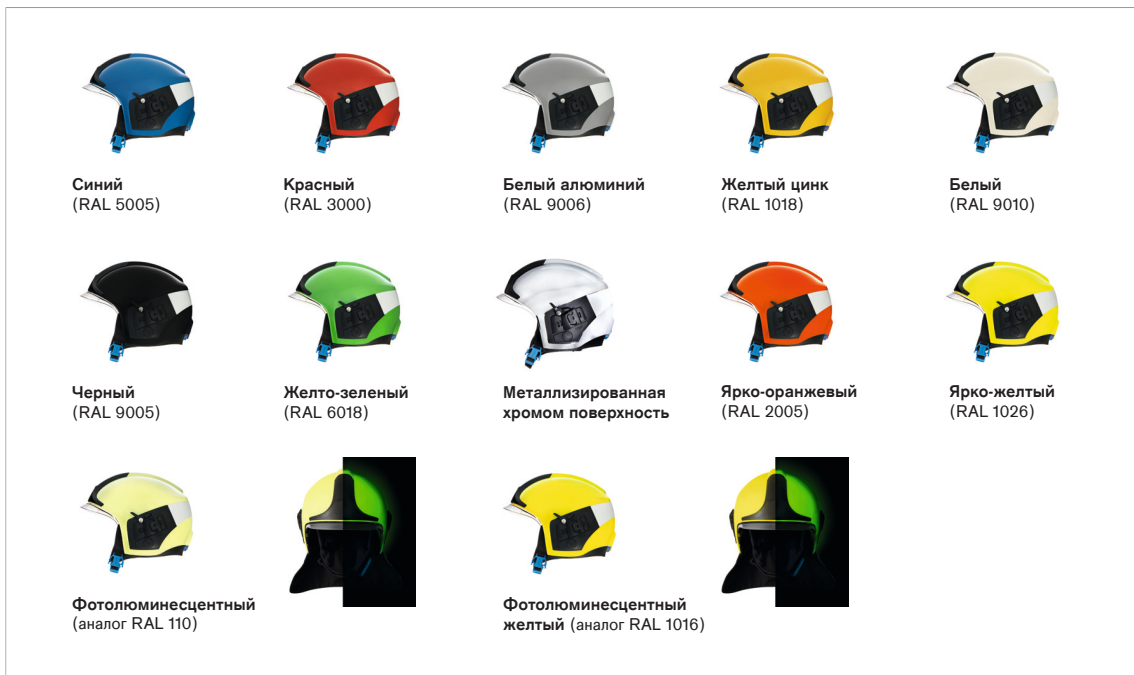

Варианты цвета Dräger HPS® 7000