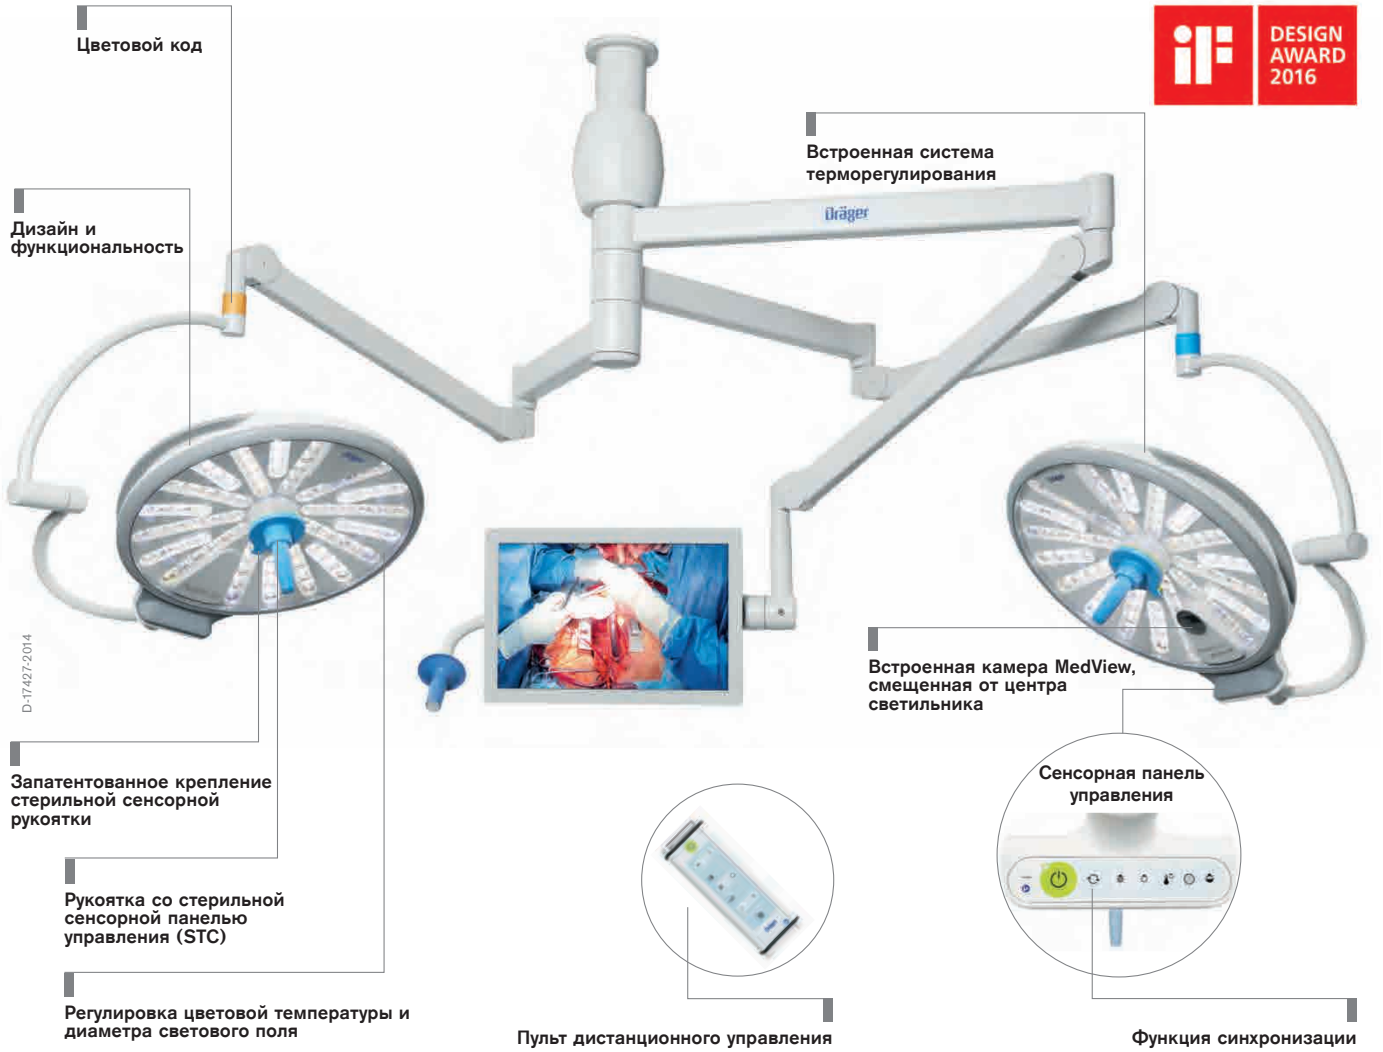

**ЦВЕТОВАЯ ТЕМПЕРАТУРА**

4400, 5000 или 5600 K

**МОБИЛЬНАЯ ВЕРСИЯ**

Универсальность в использовании
Может использоваться в операционной как
третий светильник

Polaris 200

Dräger Polaris 600

Этот операционный светильник создан по последнему слову техники: Dräger Polaris® 600 значительно упрощает вашу работу благодаря интуитивно понятному управлению и гибким настройкам. Эта ориентированная на перспективу система, как и все семейство продукции, обеспечит вам превосходное освещение.

Операционный светильник Polaris 600 отличается изящным дизайном и гибкостью настроек. Впервые стерильная рукоятка с интуитивно понятным сенсорным управлением позволяет хирургам самим регулировать интенсивность света и диаметр светового поля. Операционная бригада может регулировать свет с помощью панели управления, настенной панели или пульта ДУ.

Цветовое кодирование корпусов светильников позволяют персоналу легко определить, какие элементы управления

настенной панели управляют соответствующими светильниками. Касание кнопки синхронизации на панели управления каждого светильника позволяет синхронизировать цветовую температуру и интенсивность света Dräger Polaris 600. Запись и передачу видео обеспечивает HD камера MedView. Камера находится под стеклом корпуса светильника, поэтому дополнительной стерильной рукоятки не требуется. Благодаря технологии беспроводной передачи видеосигнала светильник может быть легко дооборудован камерой в будущем.