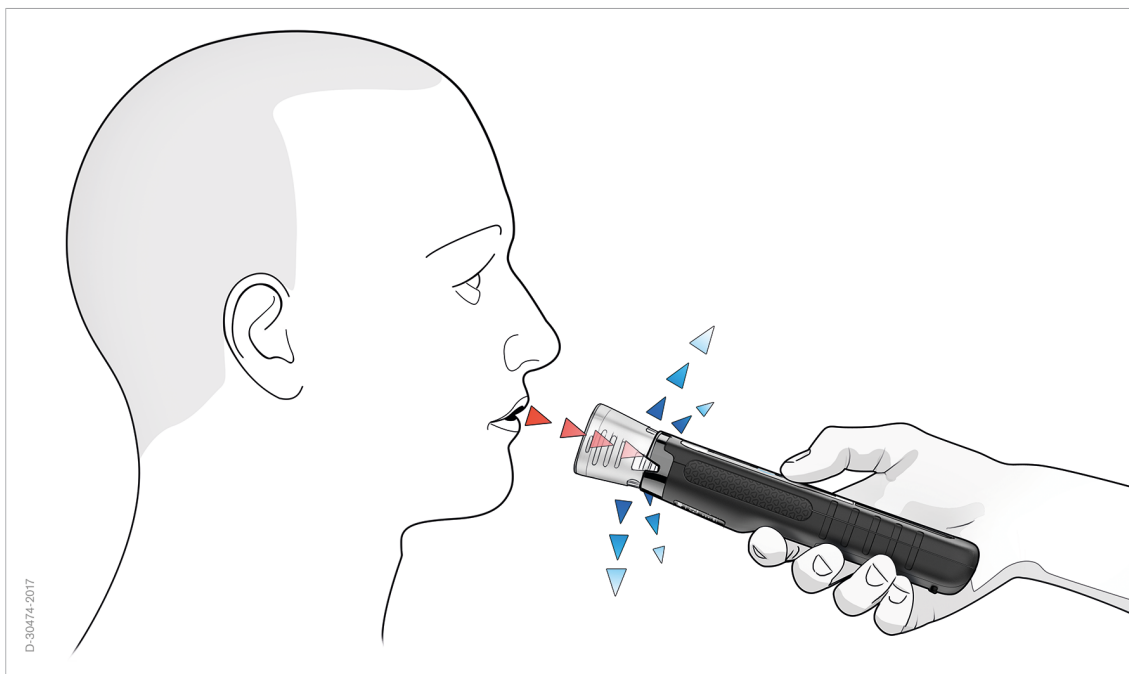

Воронка Alcotest® 5000

D-30474-2017

Специальный мундштук-воронка уменьшает обратный поток выдыхаемого воздуха, направленный на лицо испытуемого. Это гигиеническое новшество снижает риск взаимного заражения испытуемых.