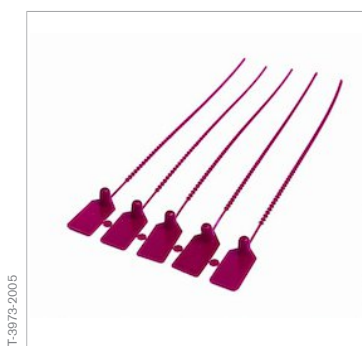

Контрольные ярлыки