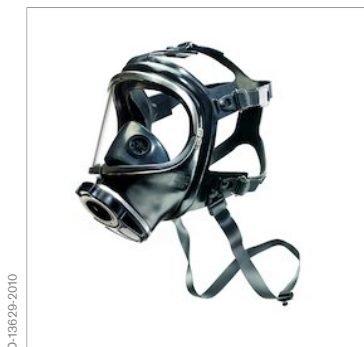

Компоненты системы

D-13625-2010

Dräger Panorama Nova

Стандартная проверенная временем полнолицевая маска Panorama Nova совместима со всей линейкой средств защиты Dräger: пневматические линии, дыхательные аппараты, шлема. Тестирование и техническое обслуживание легко провести при помощи испытательных устройств Dräger. Все это делает маску действительно универсальной.