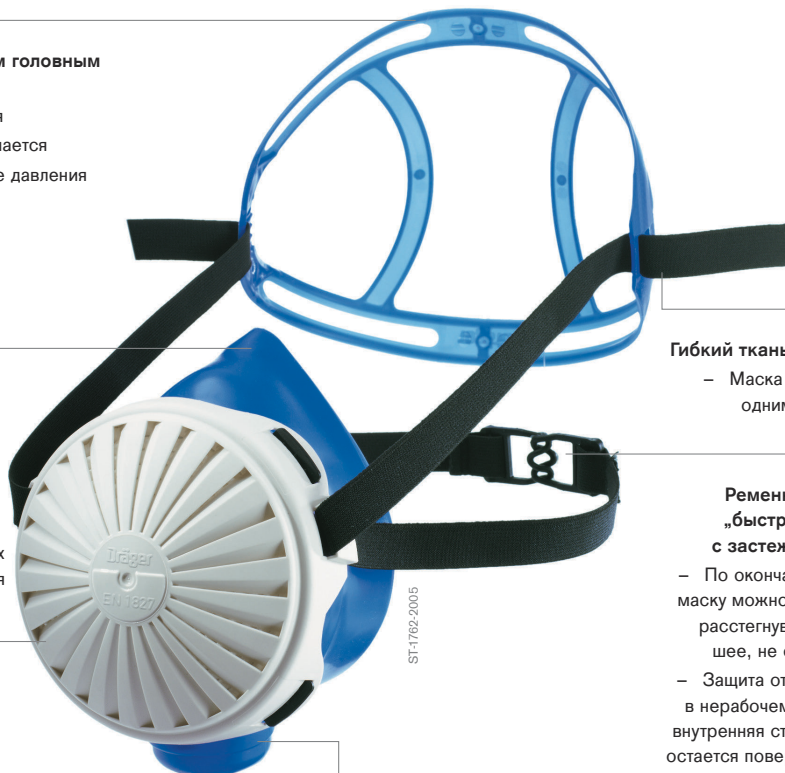

## Dräger X-plore 2100 Полумаска

Dräger X-plore 2100 — полумаска многократного использования: альтернатива одноразовым респираторам и отличный выбор для работы в пыльной среде. Ее сменные фильтры защищают от твердых и жидких частиц. Эта полумаска — идеальное сочетание комфорта, безопасности и экономичности.

### Оголовье с нескользящим головным ремешком

- Две точки регулирования
- Легко надевается и снимается
- Отличное распределение давления

### Удобный корпус маски

- Плотное прилегание
- Выбор между двумя материалами высокого качества: EPDM и силикон
- Два размера силиконовых масок: удобство ношения и плотное прилегание

### Сменный фильтр Dräger

- Уровни защиты FMP2 и FMP3
- Высокая фильтрующая способность и низкое сопротивление дыханию
- Быстрая и простая замена фильтра
- Высокая эффективность при использовании