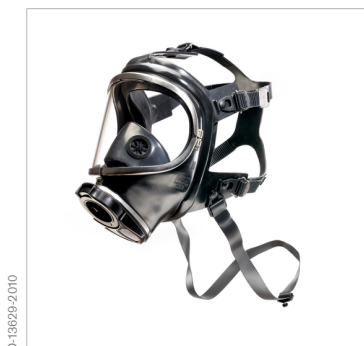

Dräger Panorama Nova

Стандартная проверенная временем полнолицевая маска Panorama Nova совместима со всей линейкой средств защиты Dräger: пневматические линии, дыхательные аппараты, шлема. Тестирование и техническое обслуживание легко провести при помощи испытательных устройств Dräger. Все это делает маску действительно универсальной.