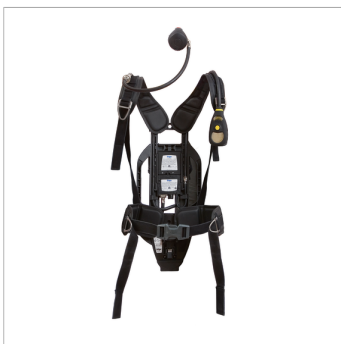

Dräger PSS 5000

Dräger PSS 5000 – это высокоэффективный автономный дыхательный аппарат для профессиональных пожарных. Сочетая эргономические показатели с широким спектром настраиваемых опций, Dräger PSS 5000 обеспечивает пользователю комфорт и универсальность и удовлетворяет нужды тех, кто первым вступает в борьбу с чрезвычайными происшествиями.

ST-6147-2007