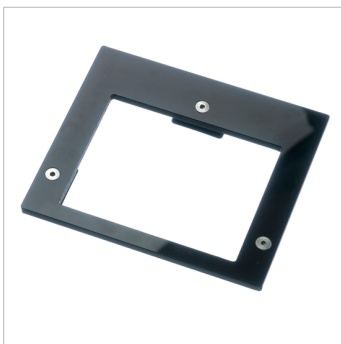

Защитный щиток сварщика FPS 7000

Щиток сварщика FPS 7000 – оптимальное решение для безопасного выполнения сварочных работ в сочетании с полнолицевой маской и соответствующими фильтрами. Конструкция включает сам щиток и переходник для установки дополнительных панелей и сварочных защитных фильтров в соответствии со стандартом DIN EN 166. Без переходника щиток подходит для визоров размером 11,4 см x 13,3 см.

ST-14596-2008