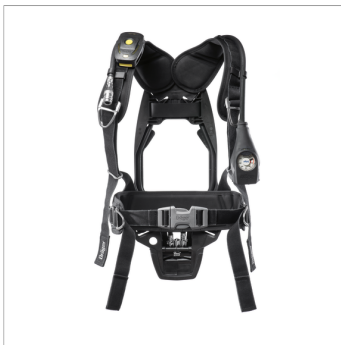

Компоненты системы

D-38071-2015