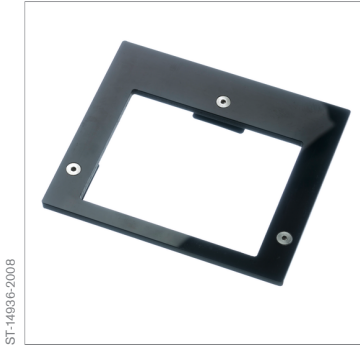

Принадлежности

Переходник для сварочного щитка Dräger

Переходник позволяет использовать для сварочного щитка распространенные дополнительные панели и сварочные защитные фильтры в соответствии со стандартом DIN EN 166.