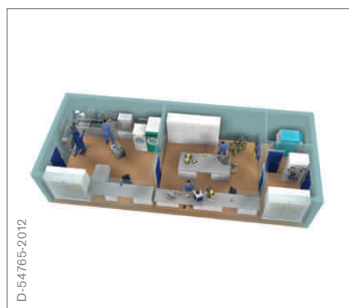

D-54765-2012

Мастерские под ключ

Dräger разрабатывает мастерские на заказ, которые могут быть оснащены различным оборудованием для настройки и калибровки, для мойки и очистки/дезинфекции, а также компрессорами для заправки с контролем качества воздуха и безопасными пандусами для заправки.