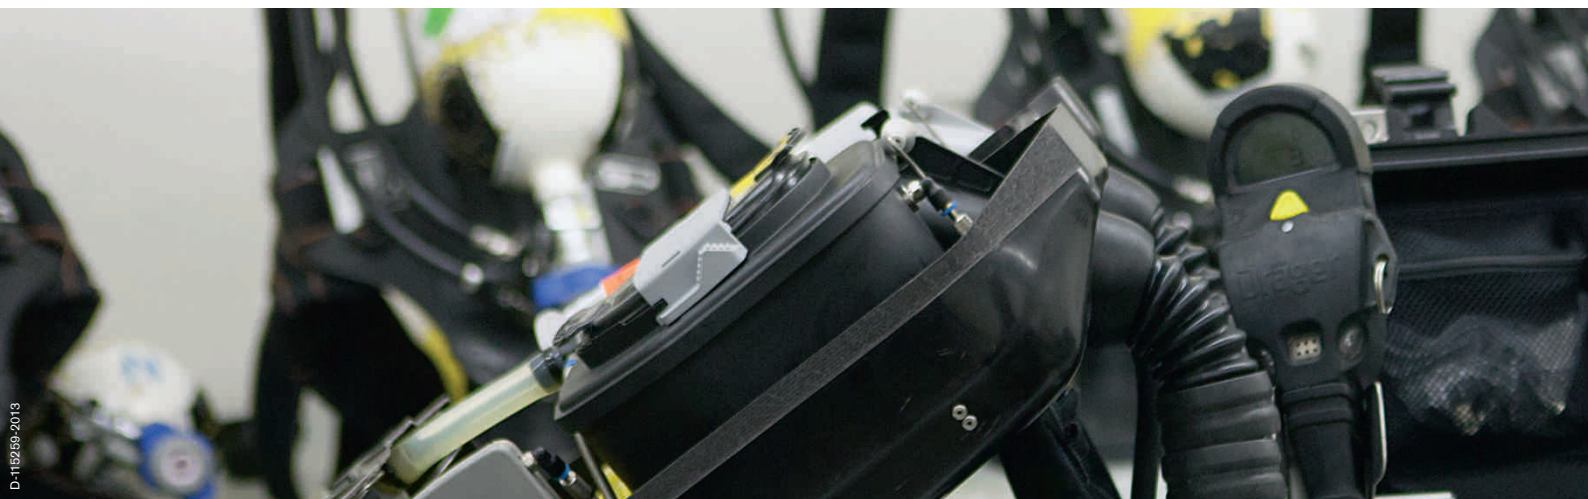

Наши решения для ТЕХНИЧЕСКОГО обслуживания

ОЧИСТКА И ПРОВЕРКА ОБОРУДОВАНИЯ

Загрязненное защитное снаряжение повышает риск заражения следующего пользователя. Помимо очистки и дезинфекции также важно тщательно проверить оборудование на работоспособность и наличие утечек.

СНАБЖЕНИЕ ВОЗДУХОМ ДЛЯ ДЫХАНИЯ

Гибкая организация снабжения воздухом для дыхания позволяет быстро выдавать необходимые баллоны с кислородом или воздухом, что очень важно в аварийной ситуации. Заправленные картриджи с натронной известью можно легко заменить в дыхательных аппаратах.