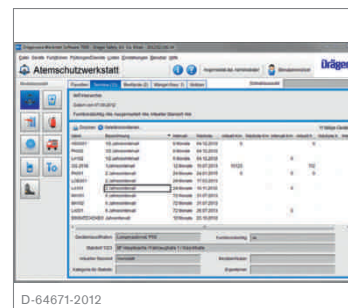

D-64671-2012

Программное обеспечение мастерских Dräger Workshop Software 5000/7000

Благодаря необычайной гибкости программное обеспечение Drägerware Workshop служит идеальным комплексным решением для управления мастерской. Это современное программное решение обеспечивает оптимизацию процессов и рост эффективности.