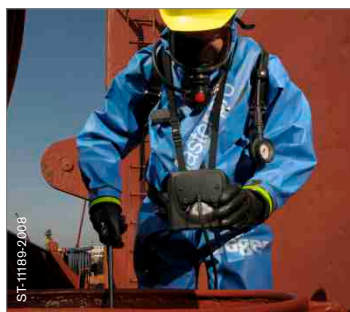

Обучение работе с газоизмерительным оборудованием

Обучающие курсы Dräger по обнаружению газов предлагают самые разнообразные темы: от использования оборудования и анализа результатов до обнаружения газа в закрытых помещениях, калибровки и технического обслуживания.